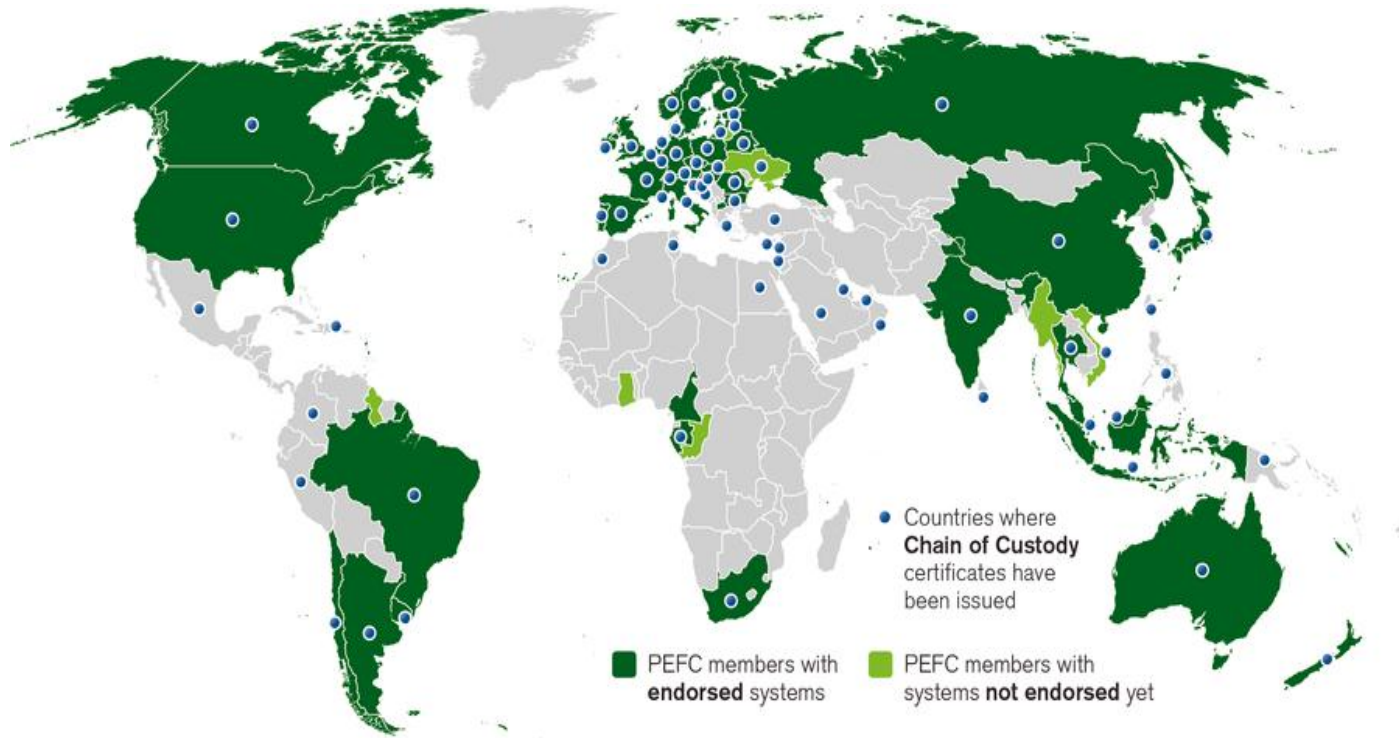

PEFC в Україні

*Представляємо Вам
найбільшу в світі лісову
сертифікацію*

www.woodcertification.com.ua

Що таке PEFC?

- Глобальна некомерційна неурядова організація
- Добровільний механізм сприяння сталому управлінню лісами, що забезпечує незалежну сертифікацію третьою стороною
- Альянс національних систем сертифікації лісів із глобальним представництвом та міжнародною мережею опіки
- Найбільша у світі система лісової сертифікації та постачальник двох третин світової сертифікованої деревини

PEFC в світі

- 62% сертифікованих лісів у світі сертифіковані PEFC це більше 325 млн га.
- понад 20 000 компаній сертифіковані PEFC
- представлена більше ніж у 70 ти країнах

PEFC в Україні

- PEFC International дотримується принципу одна країна одна ініціатива
- 9 вересня 2019 року було створено Асоціацію «НАЦІОНАЛЬНА СИСТЕМА ЛІСОВОЇ ДОБРОВІЛЬНОЇ СЕРТИФІКАЦІЇ»
- 13 листопада 2019 року Асоціація «НАЦІОНАЛЬНА СИСТЕМА ЛІСОВОЇ ДОБРОВІЛЬНОЇ СЕРТИФІКАЦІЇ» затверджена генеральною асамблеєю PEFC International, як п'ятдесят третій національний член.

Навіщо сертифікат лісгоспу?

- Зміцнення довіри суспільства до лісівників
- Побудова міцних стосунків з усіма зацікавленими сторонами задля ефективного управління українськими лісами
- Конкуренція між системами сертифікації сприятиме здешевленню вартості процесу сертифікації, відповідно, зменшить собівартість лісопродукції, вартість якої стане більш прийнятною для покупців
- Диверсифікація ринків збуту

Переваги для деревообробних підприємств

- Розширення та диверсифікації своїх ринків збуту
- Підвищення конкурентоздатності на світовому ринку за рахунок міжнародно визнаного підтвердження сталого лісоуправління
- Понад 20 000 компаній в світі це нові потенційні клієнти
- Можливість візуалізації відповідального вибору постачальників за допомогою PEFC Logo на продукції